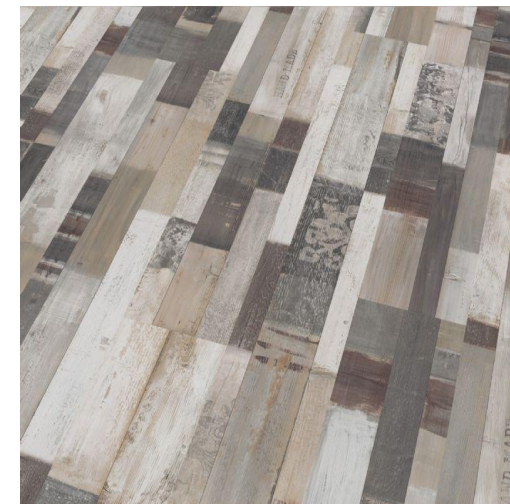

**KRONOFIX CLASSIC
5945**

**KRONOFIX CLASSIC
K042**