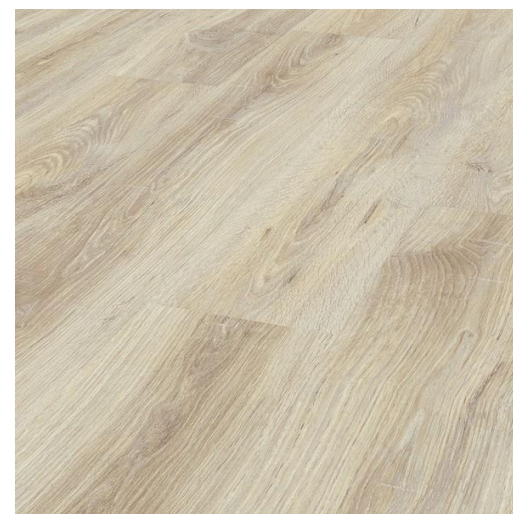

**SOLODOOR  
KLASIK Jelša**

**SOLODOOR  
KLASIK Biele**

**SOLODOOR  
KLASIK Wenge**

**SOLODOOR  
KLASIK Dub Mystic**

**SOLODOOR  
Zárubňa**

**SOLODOOR  
Dverová kľučka**

**KRONOFIX CLASSIC**  
**5236**

**KRONOFIX CLASSIC**  
**K056**